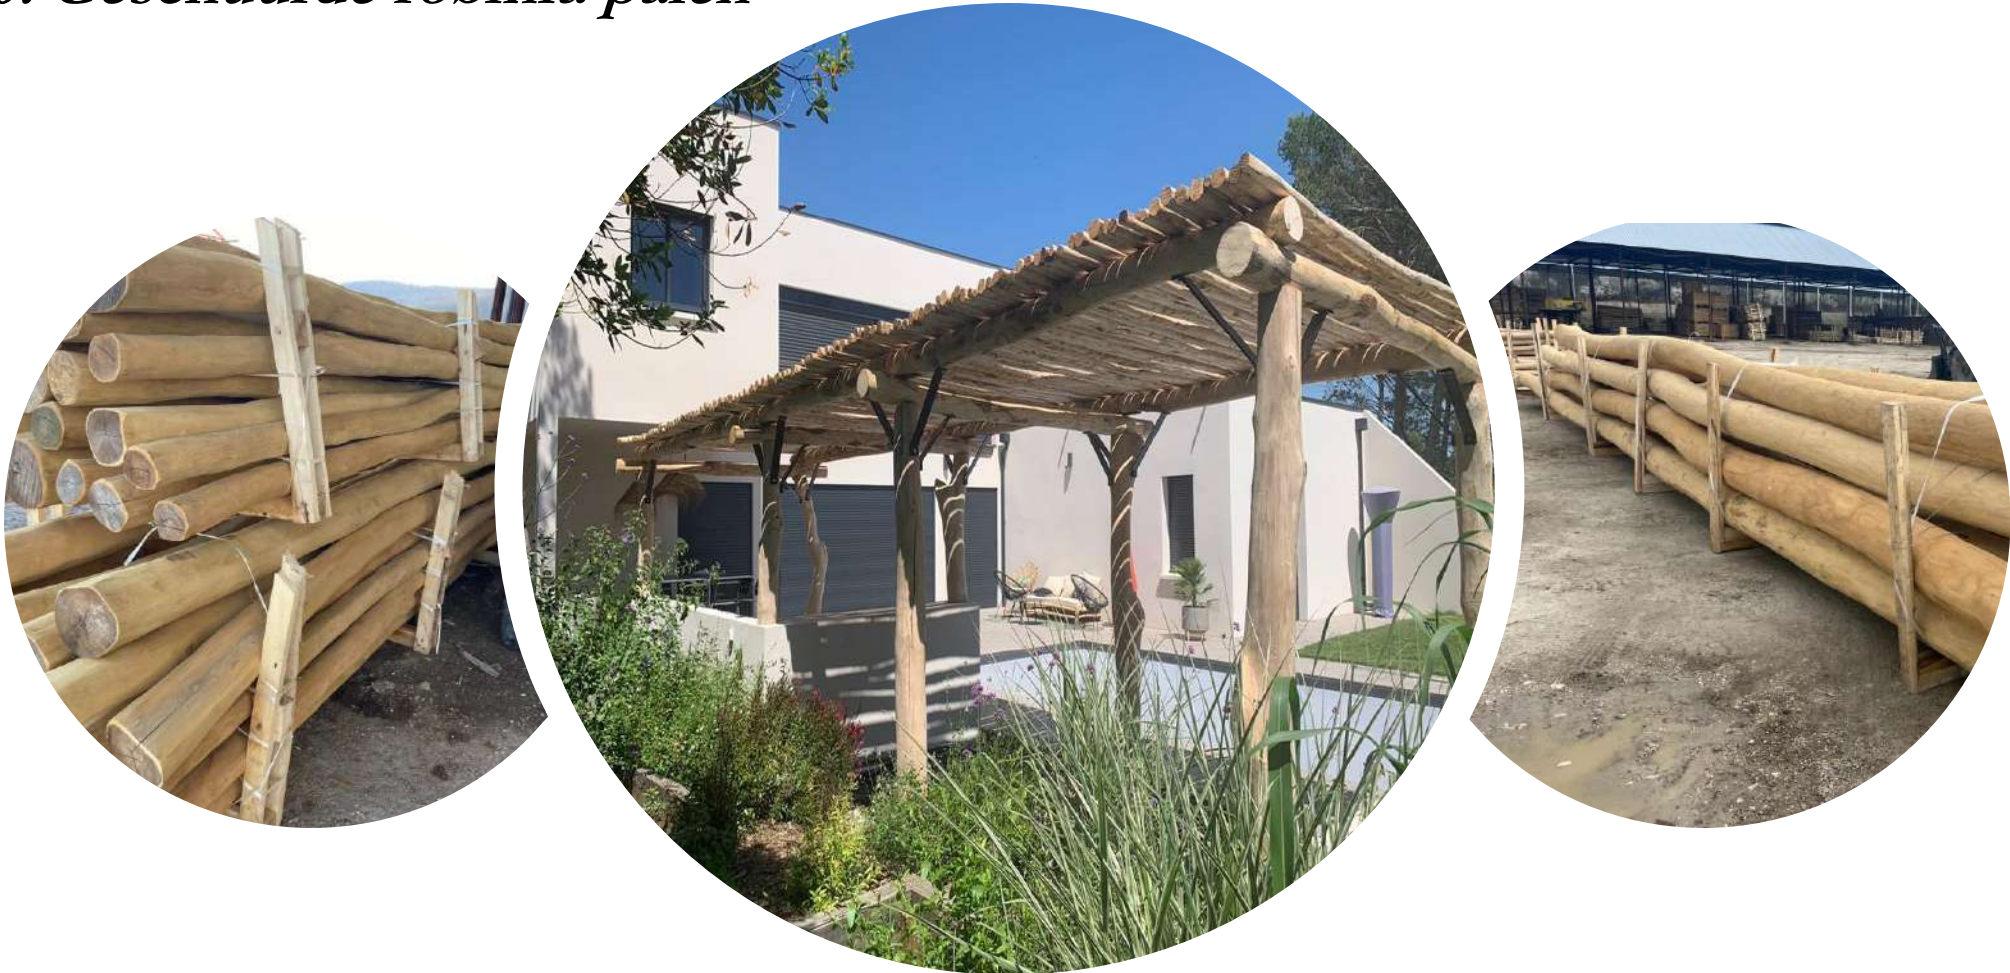

10. Geschuurde robinia palen

- Geschuurd, spintvrij
- Tot 12m lengte en 40cm in diameter
- Toepassingen: buitenconstructies (speeltuinen, pergola's)