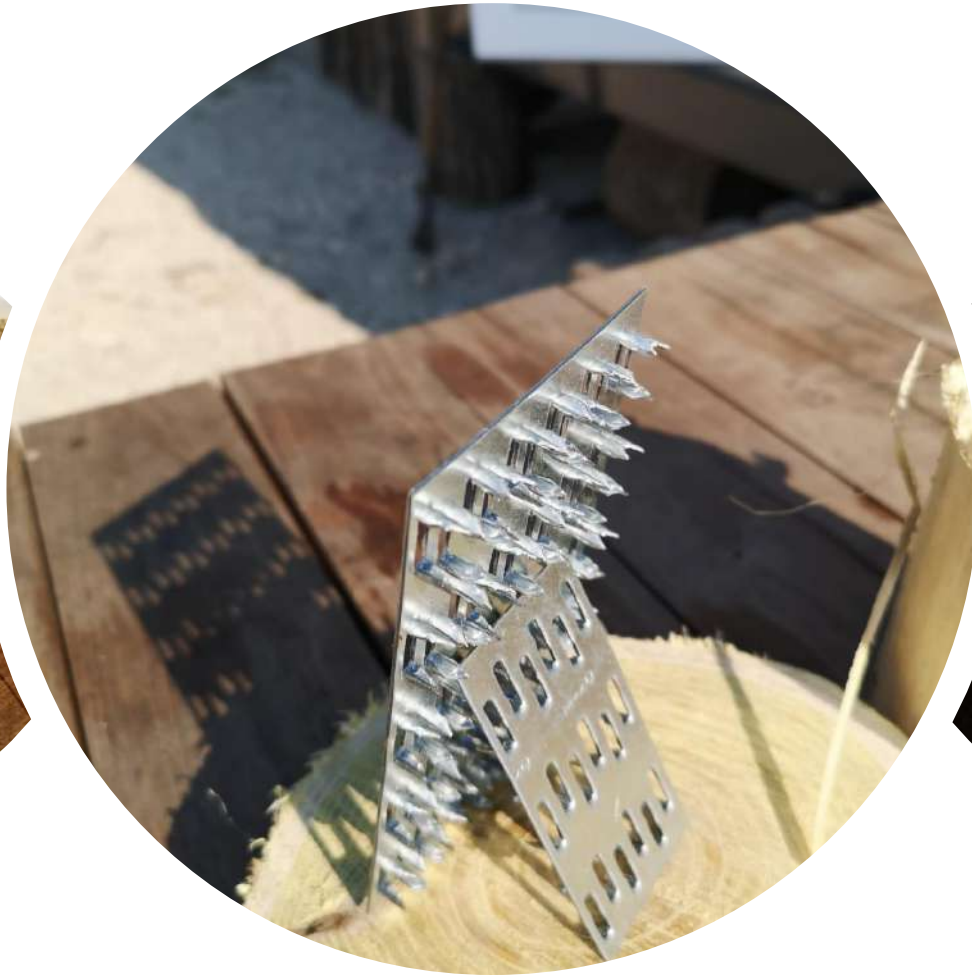

- De acacia deuvvels zijn ontworpen om houten elementen stevig te assembleren in buitenconstructies.
- Cilindrische houten deuvvels. 10-20mm diameter en 20-50cm lengte.
- Toepassingen: pergola's, houtconstructies

21. Gehele robiniabomen

- Ontschorst of geschuurd
- De lengtes variëren van 2 tot 12m lengte
- Toepassingen: buitenconstructies (speeltuinen, pergola's), binnenshuisinrichting

22. Aansteekbaar Robiniahout

- Driehoekige sectie hout, 15cm lang, 3cm in diameter, vochtigheid minder dan 10%
- Verpakking: per 10kg zak, 40 zakken per pallet
- Toepassingen: aanmaakhout of barbecue

23. Spijkerplaten

- Gegalvaniseerd staal, de plaat heeft een dikte van 1mm en de spijkers een lengte van 1cm
- Verschillende afmetingen mogelijk: 3,8 x 7,6cm, 7,6 x 12,7cm of 10,2 x 10,2cm
- Toepassingen: om spleten in het hout te voorkomen, preventief of bij het optreden van eerste spleten